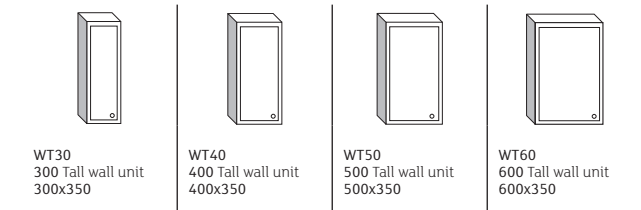

653.00	326.50	707.00	353.50	761.00	380.50	870.00	435.00
653.00	326.50	707.00	353.50	761.00	380.50	870.00	435.00
653.00	326.50	707.00	353.50	761.00	380.50	870.00	435.00
653.00	326.50	707.00	353.50	761.00	380.50	870.00	435.00
653.00	326.50	707.00	353.50	761.00	380.50	870.00	435.00

Purely MAGNET

560.00	280.00	606.00	303.00	653.00	326.50	746.00	373.00
560.00	280.00	606.00	303.00	653.00	326.50	746.00	373.00
560.00	280.00	606.00	303.00	653.00	326.50	746.00	373.00
500.00	250.00	541.00	270.50	583.00	291.50	666.00	333.00
500.00	250.00	541.00	270.50	583.00	291.50	666.00	333.00
448.00	224.00	485.00	242.50	523.00	261.50	597.00	298.50
448.00	224.00	485.00	242.50	523.00	261.50	597.00	298.50
448.00	224.00	485.00	242.50	523.00	261.50	597.00	298.50
442.00	206.00	446.00	223.00	481.00	240.50	549.00	274.50
442.00	206.00	446.00	223.00	481.00	240.50	549.00	274.50
384.00	192.00	416.00	208.00	448.00	224.00	512.00	256.00
384.00	192.00	416.00	208.00	448.00	224.00	512.00	256.00